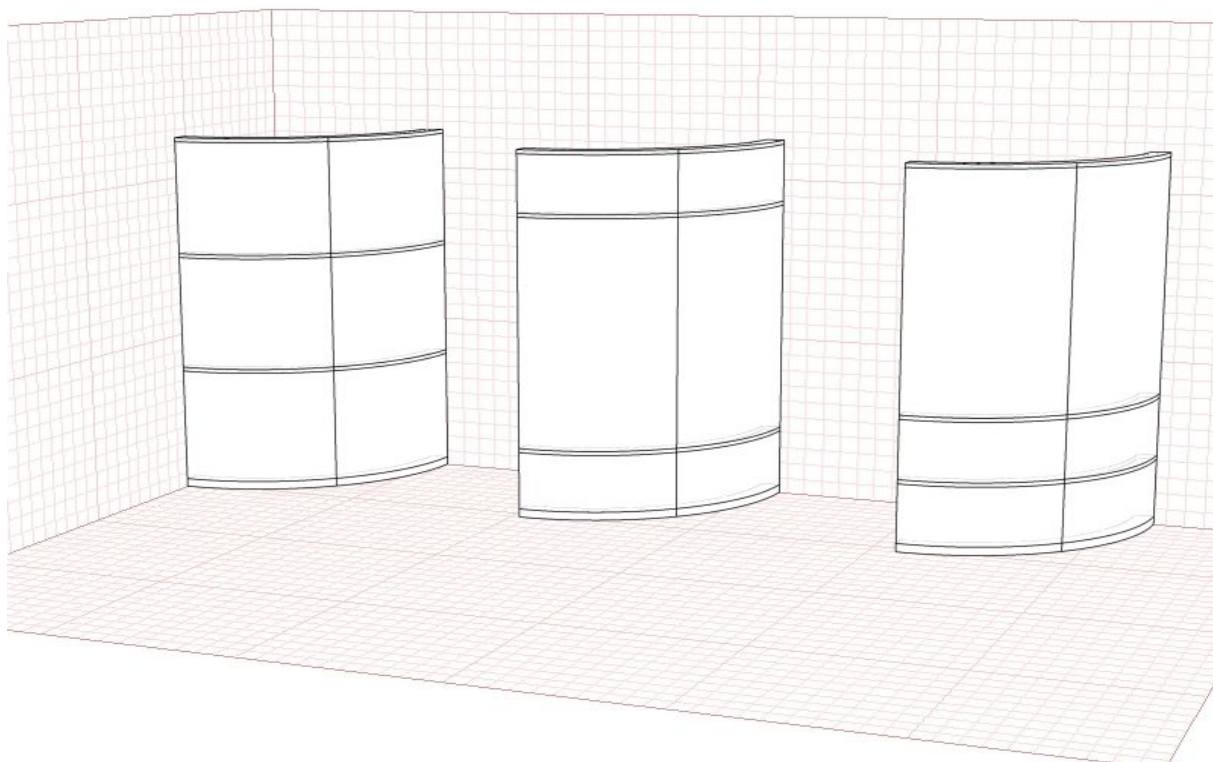

Радиусный шкаф купе вогнутый на две двери

	двери		высота	МДФ / ДСП	Стекло
Выпуклый	2	1400*1400	2500	41500	45500
			2650	43000	47000

Радиальный шкаф купе на три двери

	двери		высота	МДФ / ДСП	Стекло
Выпуклый	2	1400*1400	2500	41500	45500
			2650	43000	47000

Раздвижная радиусная система на две двери

	двери		высота	МДФ / ДСП	Стекло
Выпуклый	2	1100*1100	2500		
			2650		

Радиальный шкаф купе на три двери

	двери		высота	МДФ / ДСП	Стекло
Вогнутый	2	1100*1100	2500		
			2650		