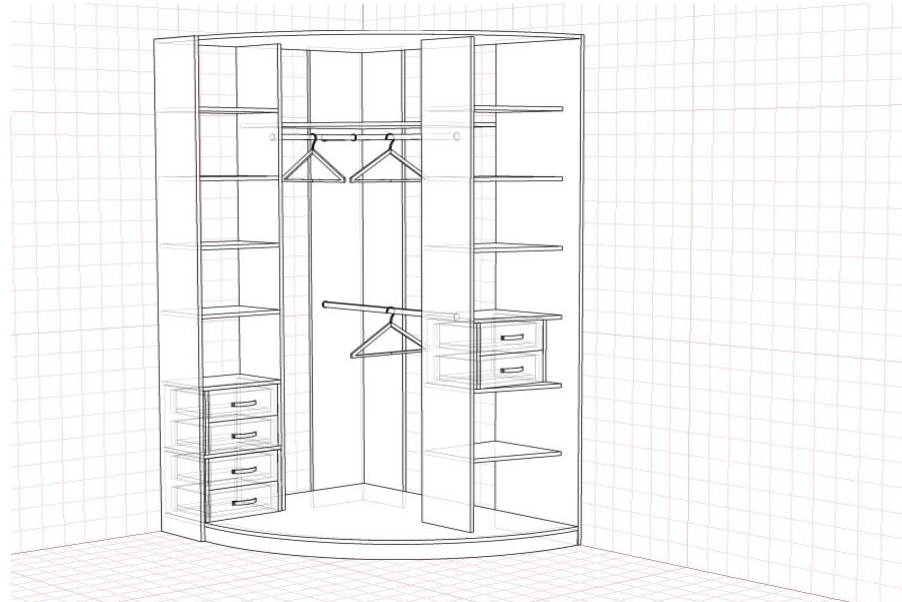

Раздвижная радиусная система на две двери

	двери		высота	МДФ / ДСП	Стекло
Выпуклый	2	1100*1100	2500		
			2650		

Радиальный шкаф купе на три двери

	двери		высота	МДФ / ДСП	Стекло
Вогнутый	2	1100*1100	2500		
			2650		

	двери		высота		грн.
Ящики	2				800
	4				1600

	двери		высота		грн.
Ящики	2				800
	4				1600

ДСП 18 мм. Цвет : _____

Профиль алюминиевый. Цвет : _____

<http://radius.dommebel.kiev.ua/>