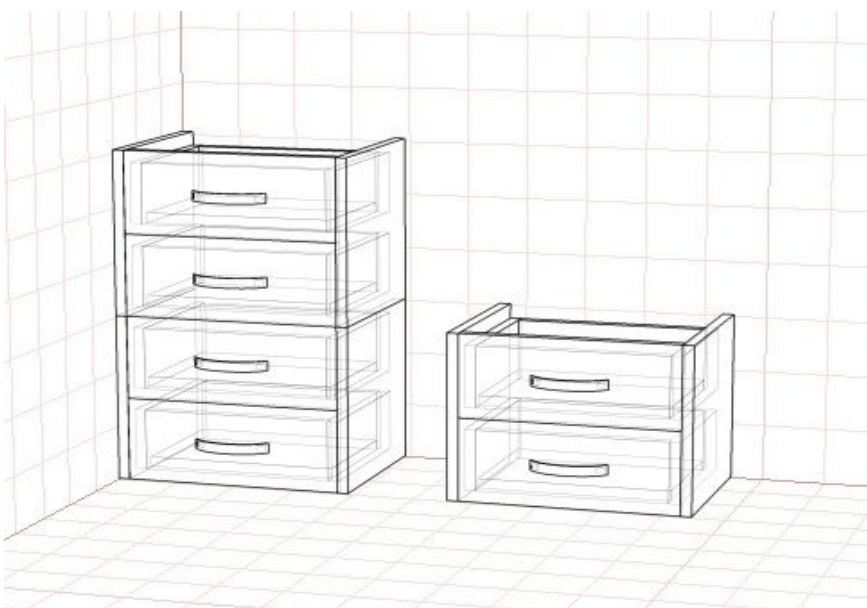

тел. (044) 587-87-29
MTS (050) 136-83-88
Life (063) 192-70-00

Email:
1368388@mail.ru
ve239010@gmail.com

www.instagram.com/denisov_denis_v/
www.facebook.com/Radiusnayasistema/
www.youtube.com/c/DommebelKievUa

	двери		высота		грн.
Ящики	2				800
	4				1600

	двери		высота		грн.
Ящики	2				800
	4				1600

ДСП 18 мм. Цвет : _____

Профиль алюминиевый. Цвет : _____

<http://radius.dommebel.kiev.ua/>