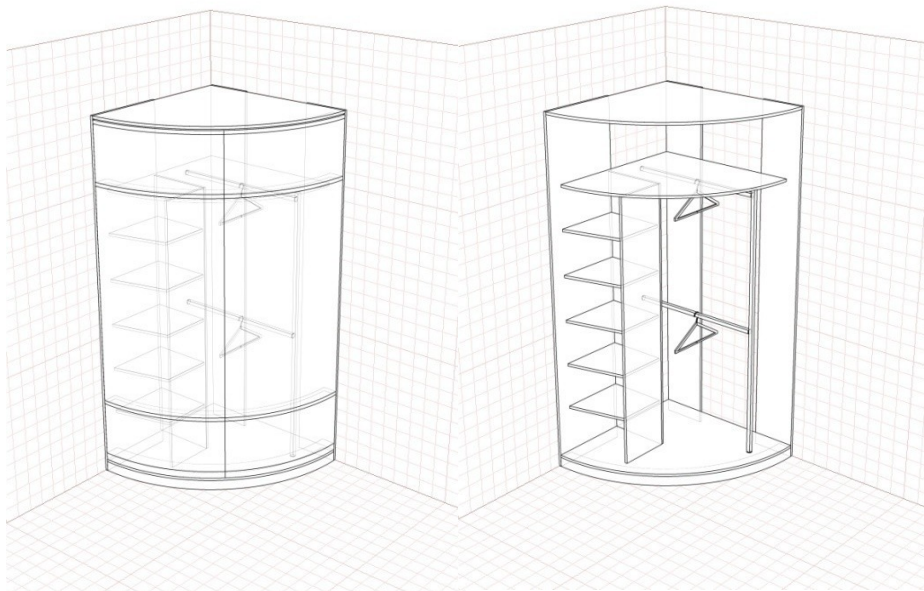

Радиусный шкаф купе выпуклый на две двери

	двери		высота	МДФ / ДСП	Стекло
Выпуклый	2	1100*1100	2500	31800	34500
			2650		

Радиусный шкаф купе выпуклый на две двери

	двери		высота	МДФ / ДСП	Стекло
Выпуклый	2	1100*1400	2500	33500	36200
			2650		

Радиусный шкаф купе вогнутый на две двери

	двери		высота	МДФ / ДСП	Стекло
Выпуклый	2	1400*1400	2500	31800	34500
			2650		

Радиальный шкаф купе на три двери

	двери		высота	МДФ / ДСП	Стекло
Выпуклый	2	1500*1500	2500	33500	36200
			2650		

Раздвижная радиусная система на две двери

	двери		высота	МДФ / ДСП	Стекло
Выпуклый	2	1100*1100	2500		
			2650		

Радиальный шкаф купе на три двери

	двери		высота	МДФ / ДСП	Стекло
Вогнутый	2	1100*1100	2500		
			2650		