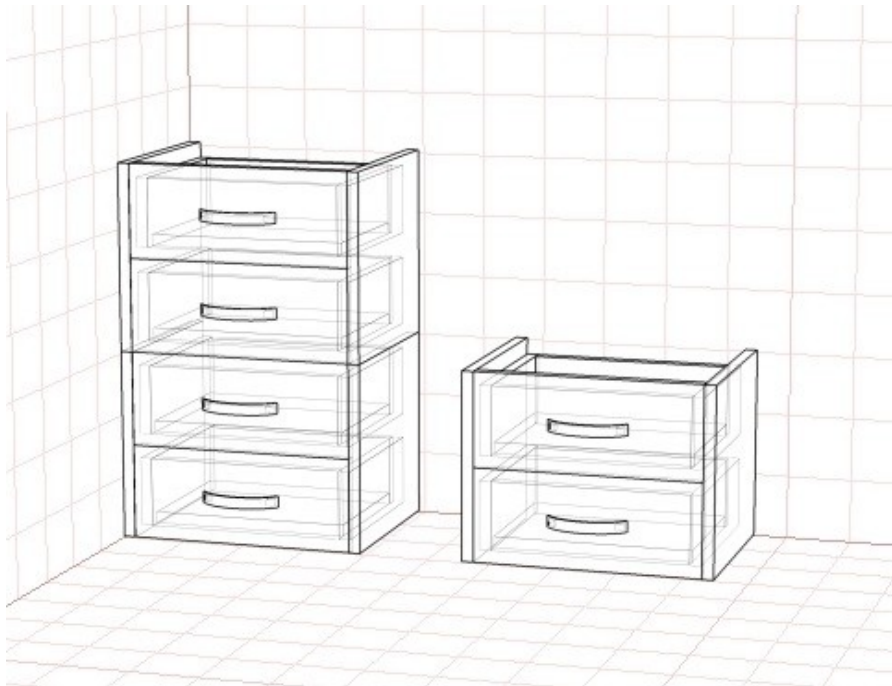

Профиль алюминиевый. Цвет :

<http://radius.dommebel.kiev.ua/>

MTS (050) 136-83-88

Life (063) 192-70-00

Email:

1368388@mail.ru

ve239010@gmail.com

www.instagram.com/denisov_denis_v/

www.facebook.com/Radiusnayasistema/

www.youtube.com/c/DommebelKievUa

	двери		высота		грн.
Ящики	2				800
	4				1600

	двери		высота		грн.
Ящики	2				800
	4				1600