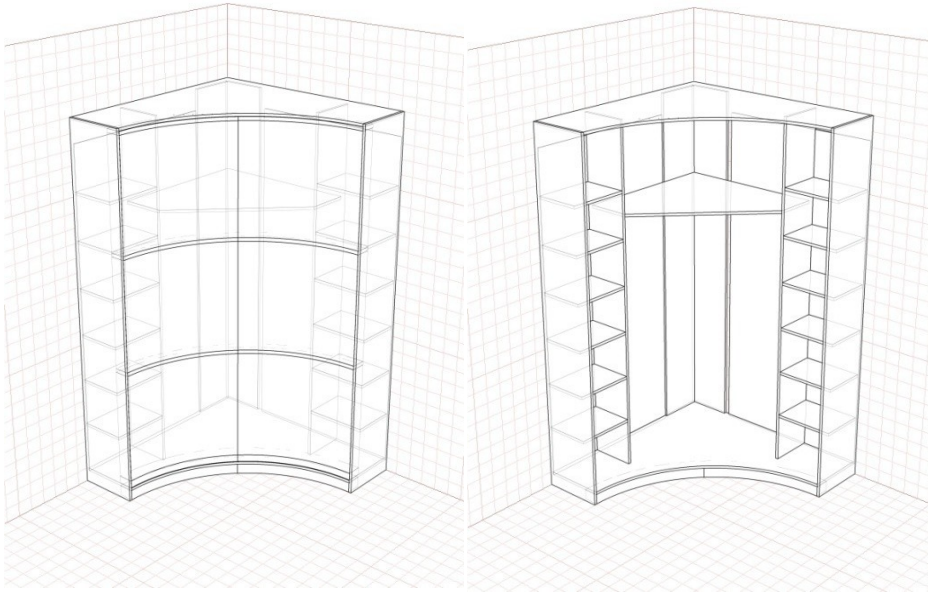

Радиусный шкаф купе выпуклый на две двери

	двери		высота	МДФ / ДСП	Стекло
Выпуклый	2	1100*1100	2500	31800	34500
			2650		

Радиусный шкаф купе выпуклый на две двери

	двери		высота	МДФ / ДСП	Стекло
Выпуклый	2	1100*1400	2500	33500	36200
			2650		

Радиусный шкаф купе вогнутый на две двери

	двери		высота	МДФ / ДСП	Стекло
Выпуклый	2	1400*1400	2500	31800	34500
			2650		

Радиальный шкаф купе на три двери

	двери		высота	МДФ / ДСП	Стекло
Выпуклый	2	1500*1500	2500	33500	36200
			2650		

Раздвижная радиусная система на две двери

	двери		высота	МДФ / ДСП	Стекло
Выпуклый	2	1100*1100	2500		
			2650		

Радиальный шкаф купе на три двери

	двери		высота	МДФ / ДСП	Стекло
Вогнутый	2	1100*1100	2500		
			2650		