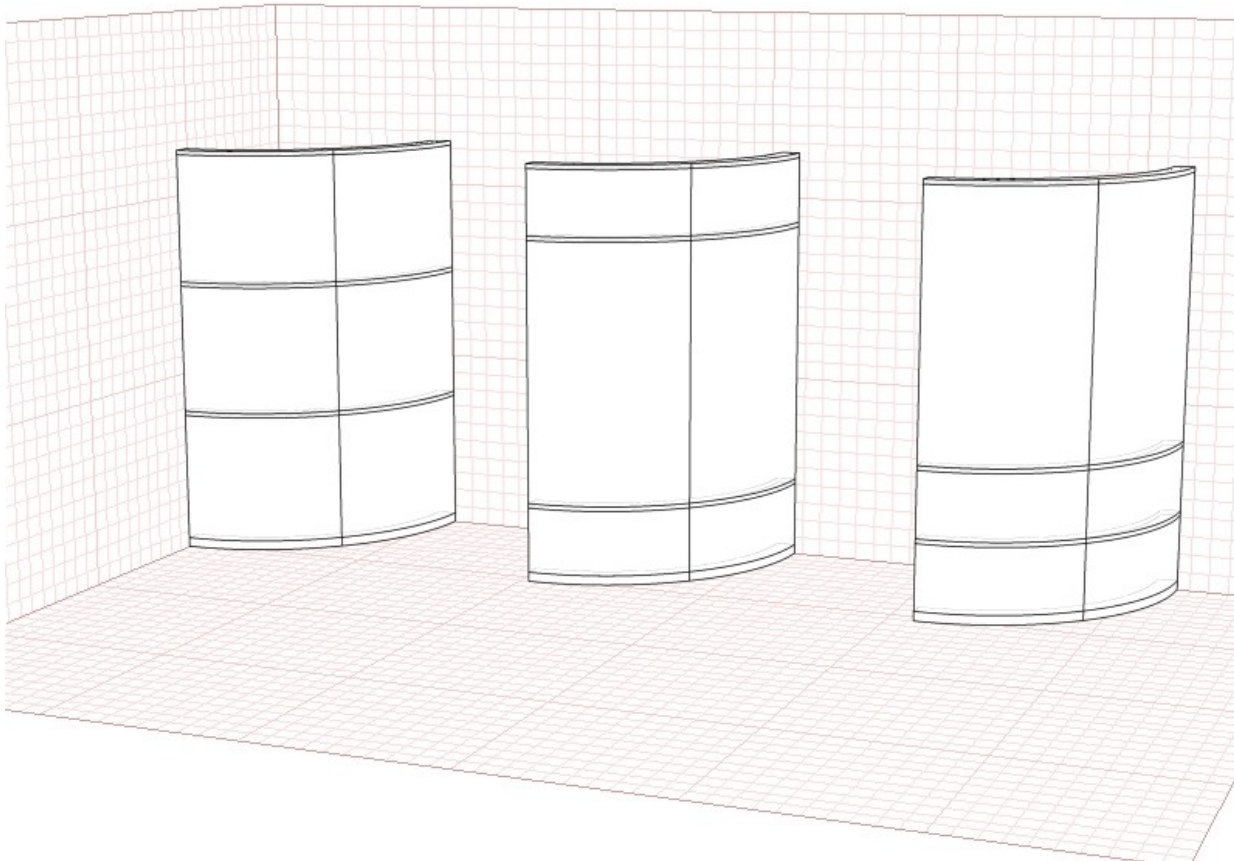

	двери		высота	МДФ / ДСП	Стекло
Выпуклый	2	1100*1100	2500	31800	34500
			2650		

Радиусный шкаф купе выпуклый на две двери

	двери		высота	МДФ / ДСП	Стекло
Выпуклый	2	1100*1400	2500	33500	36200
			2650		

ДСП 18 мм. Цвет :

Радиусный шкаф купе вогнутый на две двери

	двери		высота	МДФ / ДСП	Стекло
Выпуклый	2	1400*1400	2500	31800	34500
			2650		

Радиальный шкаф купе на три двери

	двери		высота	МДФ / ДСП	Стекло
Выпуклый	2	1500*1500	2500	33500	36200
			2650		

Раздвижная радиусная система на две двери

	двери		высота	МДФ / ДСП	Стекло
Выпуклый	2	1100*1100	2500		
			2650		

Радиальный шкаф купе на три двери

	двери		высота	МДФ / ДСП	Стекло
Вогнутый	2	1100*1100	2500		
			2650		