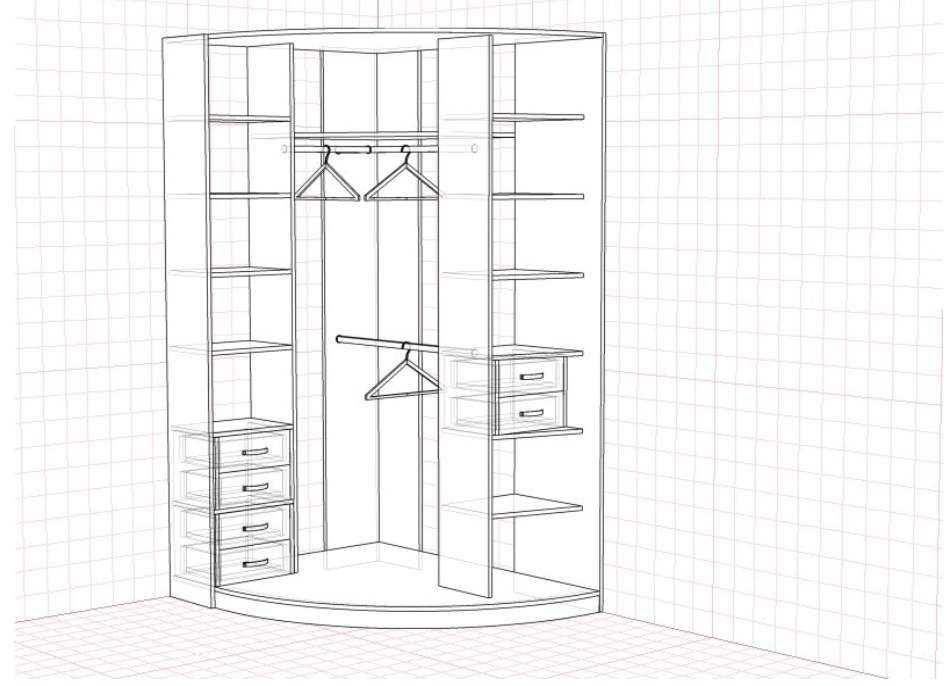

Профиль алюминиевый. Цвет :

<http://radius.dommebel.kiev.ua/>

MTS (050) 136-83-88

Life (063) 192-70-00

Email:

1368388@mail.ru

ve239010@gmail.com

www.instagram.com/denisov_denis_v/

www.facebook.com/Radiusnayasistema/

www.youtube.com/c/DommebelKievUa

	двери		высота		грн.
Ящики	2				800
	4				1600

	двери		высота		грн.
Ящики	2				800
	4				1600