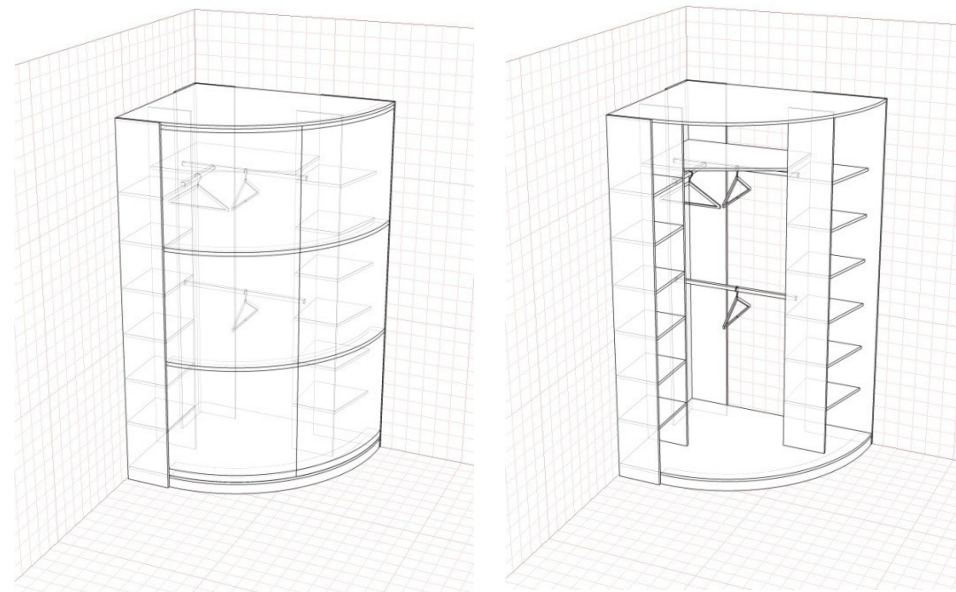

Радиусный шкаф купе выпуклый на две двери

	двери		высота	МДФ / ДСП	Стекло
Выпуклый	2	1100*1100	2500	31800	34500
			2650		

Радиусный шкаф купе выпуклый на две двери

	двери		высота	МДФ / ДСП	Стекло
Выпуклый	2	1100*1400	2500	33500	36200
			2650		

Радиусный шкаф купе вогнутый на две двери

	двери		высота	МДФ / ДСП	Стекло
Выпуклый	2	1400*1400	2500	31800	34500
			2650		

Радиальный шкаф купе на три двери

	двери		высота	МДФ / ДСП	Стекло
Выпуклый	2	1500*1500	2500	33500	36200
			2650		

Раздвижная радиусная система на две двери

	двери		высота	МДФ / ДСП	Стекло
Выпуклый	2	1100*1100	2500		
			2650		

Радиальный шкаф купе на три двери

	двери		высота	МДФ / ДСП	Стекло
Вогнутый	2	1100*1100	2500		
			2650		