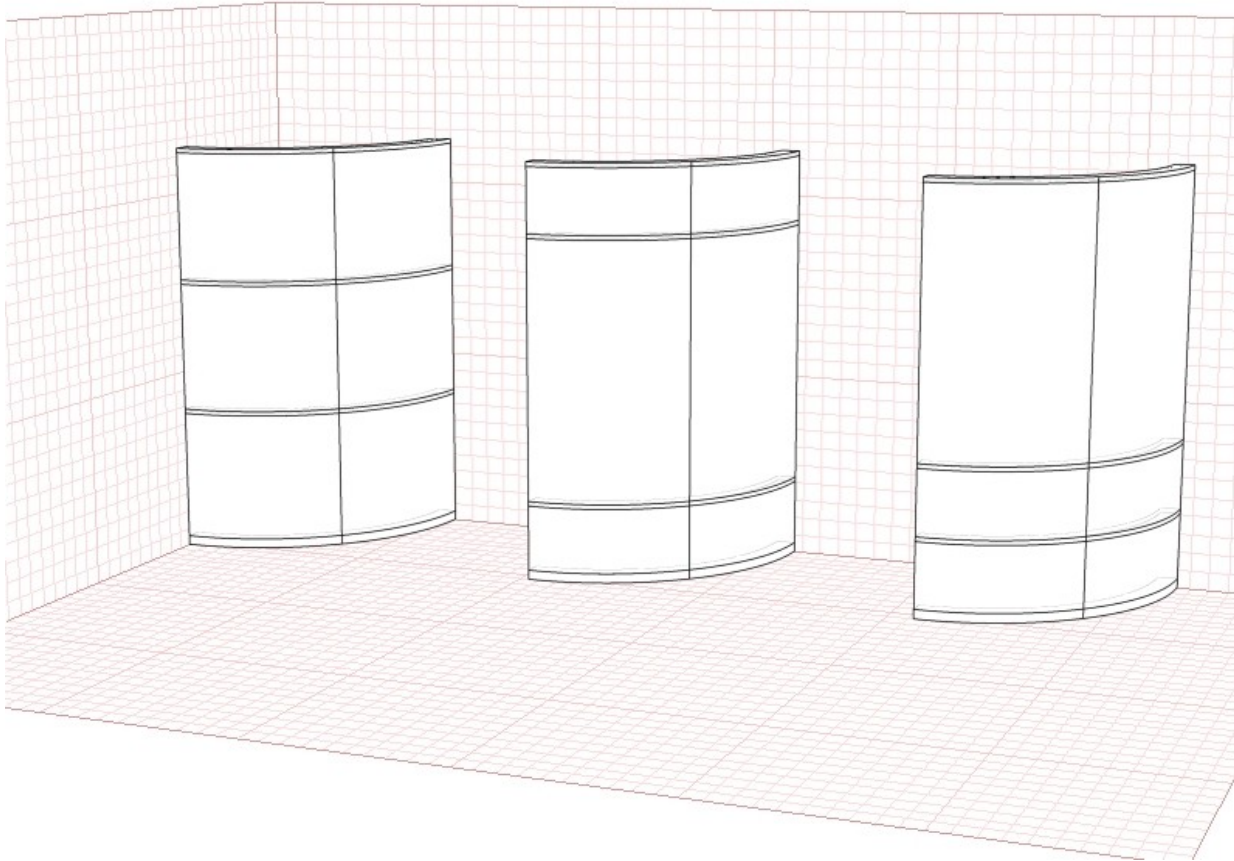

Радиусный шкаф купе выпуклый на две двери

	двери		высота	МДФ / ДСП	Стекло
Выпуклый	2	1100*1100	2500	31800	34500
			2650		

Радиусный шкаф купе выпуклый на две двери

	двери		высота	МДФ / ДСП	Стекло
Выпуклый	2	1100*1400	2500	33500	36200
			2650		

Радиусный шкаф купе вогнутый на две двери

	двери		высота	МДФ / ДСП	Стекло
Выпуклый	2	1400*1400	2500	31800	34500
			2650		

Радиальный шкаф купе на три двери

	двери		высота	МДФ / ДСП	Стекло
Выпуклый	2	1500*1500	2500	33500	36200
			2650		

Раздвижная радиусная система на две двери

	двери		высота	МДФ / ДСП	Стекло
Выпуклый	2	1100*1100	2500		
			2650		

Радиальный шкаф купе на три двери

	двери		высота	МДФ / ДСП	Стекло
Вогнутый	2	1100*1100	2500		
			2650		