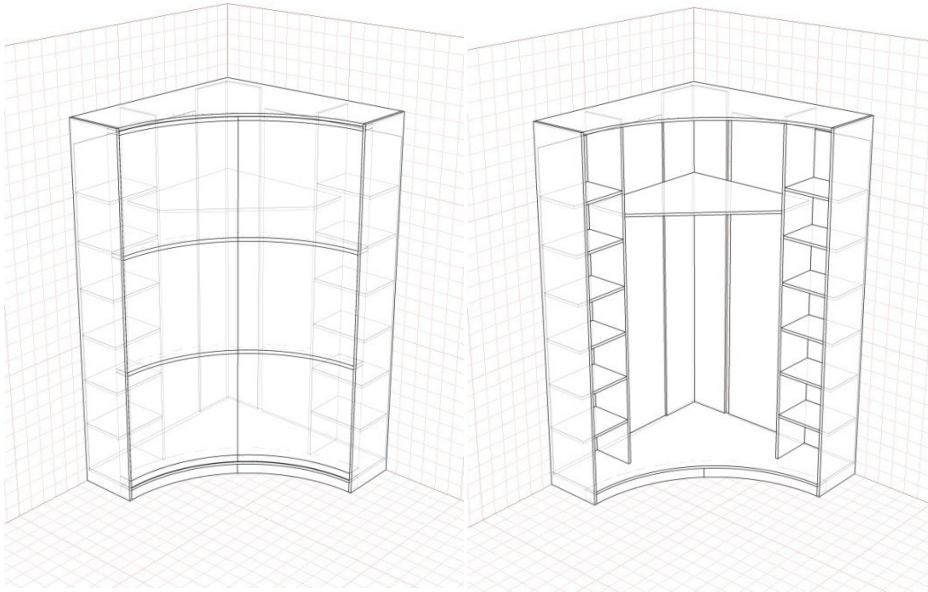

	двери		высота	МДФ / ДСП	Стекло
Выпуклый	2	1100*1100	2500	31800	34500
			2650		

Радиусный шкаф купе выпуклый на две двери

	двери		высота	МДФ / ДСП	Стекло
Выпуклый	2	1100*1400	2500	33500	36200
			2650		

ДСП 18 мм. Цвет :

Радиусный шкаф купе вогнутый на две двери

	двери		высота	МДФ / ДСП	Стекло
Выпуклый	2	1400*1400	2500	31800	34500
			2650		

Радиальный шкаф купе на три двери

	двери		высота	МДФ / ДСП	Стекло
Выпуклый	2	1500*1500	2500	33500	36200
			2650		

Раздвижная радиусная система на две двери

	двери		высота	МДФ / ДСП	Стекло
Выпуклый	2	1100*1100	2500		
			2650		

Радиальный шкаф купе на три двери

	двери		высота	МДФ / ДСП	Стекло
Вогнутый	2	1100*1100	2500		
			2650		