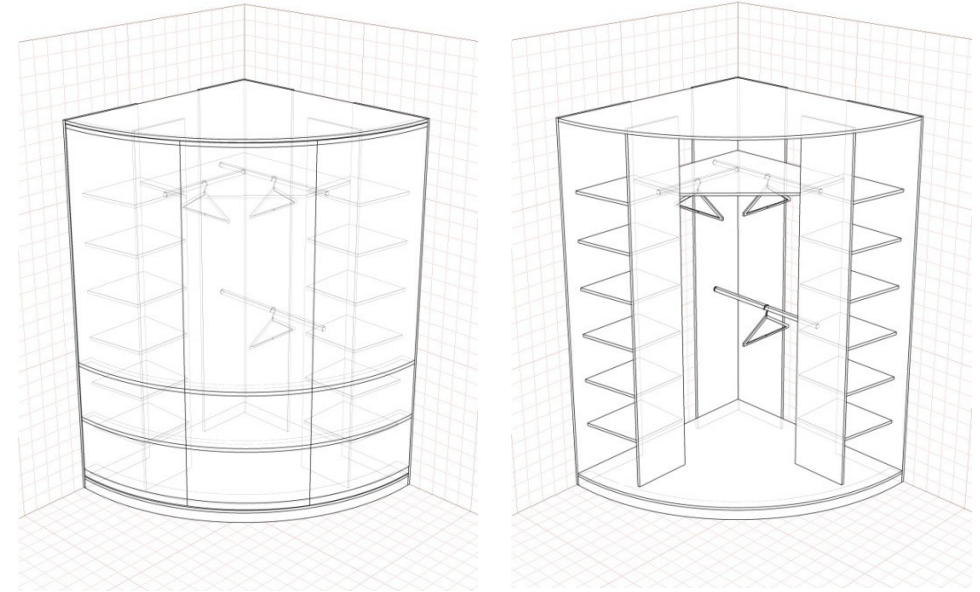

	двери		высота	МДФ / ДСП	Стекло
Выпуклый	2	1100*1100	2500	31800	34500
			2650		

Радиусный шкаф купе выпуклый на две двери

	двери		высота	МДФ / ДСП	Стекло
Выпуклый	2	1100*1400	2500	33500	36200
			2650		

ДСП 18 мм. Цвет :

Радиусный шкаф купе вогнутый на две двери

	двери		высота	МДФ / ДСП	Стекло
Выпуклый	2	1400*1400	2500	31800	34500
			2650		

Радиальный шкаф купе на три двери

	двери		высота	МДФ / ДСП	Стекло
Выпуклый	2	1500*1500	2500	33500	36200
			2650		

Раздвижная радиусная система на две двери

	двери		высота	МДФ / ДСП	Стекло
Выпуклый	2	1100*1100	2500		
			2650		

Радиальный шкаф купе на три двери

	двери		высота	МДФ / ДСП	Стекло
Вогнутый	2	1100*1100	2500		
			2650		