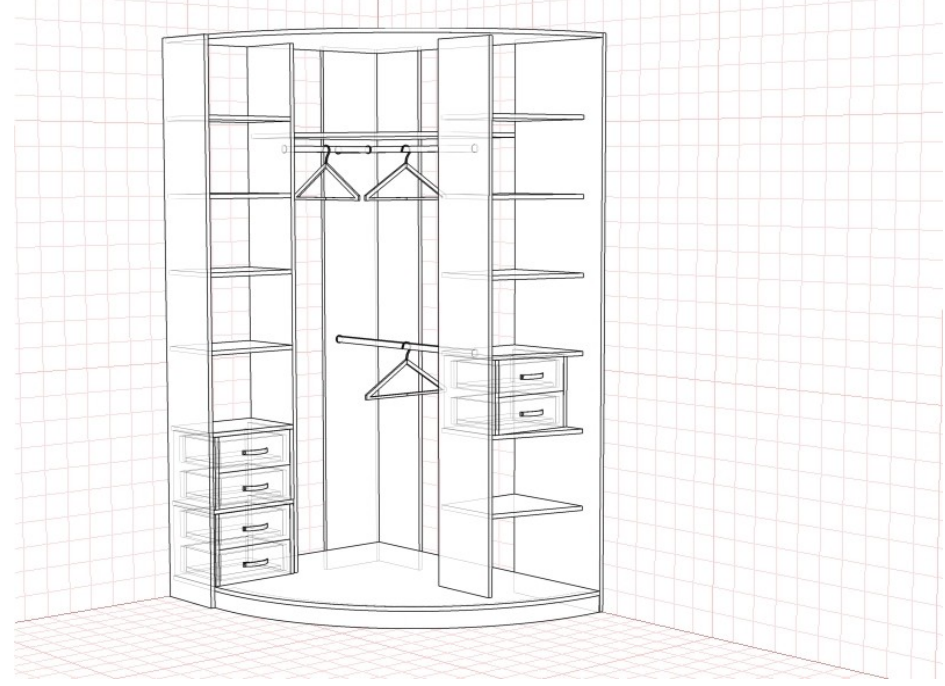

Профиль алюминиевый. Цвет :

<http://radius.dommebel.kiev.ua/>

MTS (050) 136-83-88

Life (063) 192-70-00

Email:

1368388@mail.ru

ve239010@gmail.com

www.instagram.com/denisov_denis_v/

www.facebook.com/Radiusnayasistema/

www.youtube.com/c/DommebelKievUa

	двери		высота		грн.
Ящики	2				800
	4				1600

	двери		высота		грн.
Ящики	2				800
	4				1600