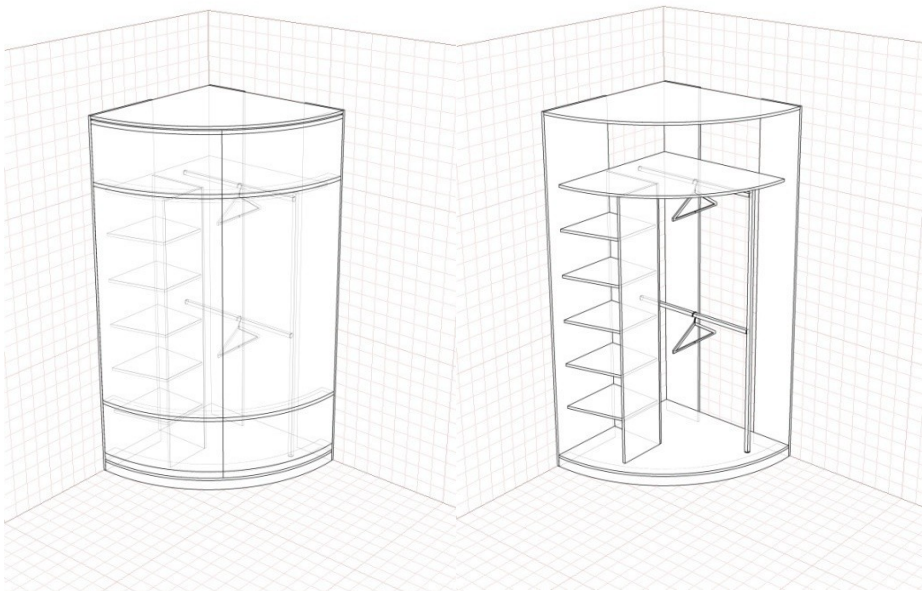

MTS (050) 136-83-88
Life (063) 192-70-00

Email:
1368388@mail.ru
ve239010@gmail.com

www.instagram.com/denisov_denis_v/
www.facebook.com/Radiusnavasistema/
www.youtube.com/c/DommebelKievUa

Радиусный шкаф купе выпуклый на две двери

	двери		высота	МДФ / ДСП	Стекло
Выпуклый	2	1100*1100	2500	31800	34500
			2650		

Радиусный шкаф купе выпуклый на две двери

	двери		высота	МДФ / ДСП	Стекло
Выпуклый	2	1100*1400	2500	33500	36200
			2650		

ДСП 18 мм. Цвет :

Радиусный шкаф купе вогнутый на две двери

	двери		высота	МДФ / ДСП	Стекло
Выпуклый	2	1400*1400	2500	31800	34500
			2650		

Радиальный шкаф купе на три двери

	двери		высота	МДФ / ДСП	Стекло
Выпуклый	2	1500*1500	2500	33500	36200
			2650		

Раздвижная радиусная система на две двери

	двери		высота	МДФ / ДСП	Стекло
Выпуклый	2	1100*1100	2500		
			2650		

Радиальный шкаф купе на три двери

	двери		высота	МДФ / ДСП	Стекло
Вогнутый	2	1100*1100	2500		
			2650		