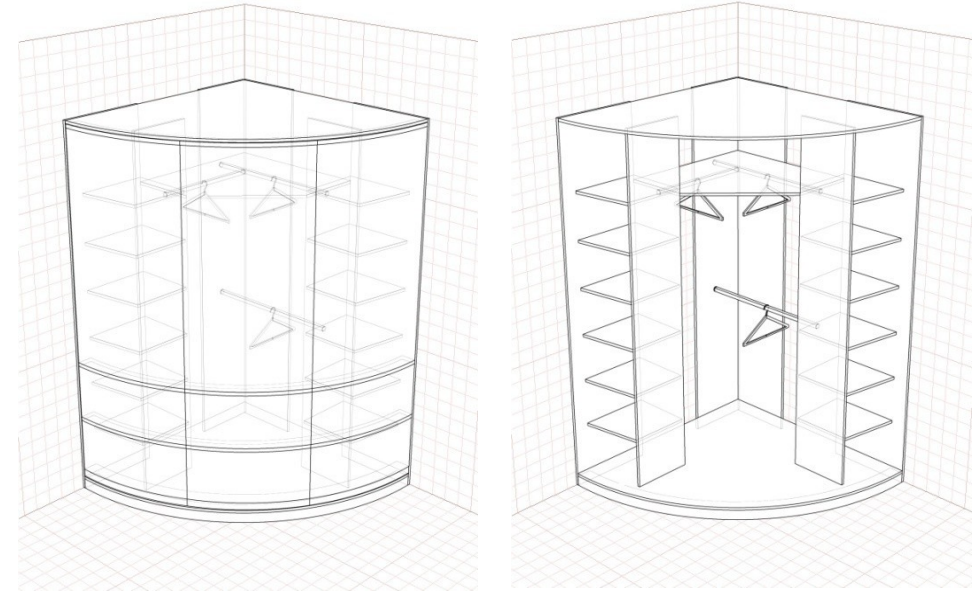

Радиусный шкаф купе выпуклый на две двери

	двери		высота	МДФ / ДСП	Стекло
Выпуклый	2	1100*1100	2500	31800	34500
			2650		

Радиусный шкаф купе выпуклый на две двери

	двери		высота	МДФ / ДСП	Стекло
Выпуклый	2	1100*1400	2500	33500	36200
			2650		

Радиусный шкаф купе вогнутый на две двери

	двери		высота	МДФ / ДСП	Стекло
Выпуклый	2	1400*1400	2500	31800	34500
			2650		

Радиальный шкаф купе на три двери

	двери		высота	МДФ / ДСП	Стекло
Выпуклый	2	1500*1500	2500	33500	36200
			2650		

Раздвижная радиусная система на две двери

	двери		высота	МДФ / ДСП	Стекло
Выпуклый	2	1100*1100	2500		
			2650		

Радиальный шкаф купе на три двери

	двери		высота	МДФ / ДСП	Стекло
Вогнутый	2	1100*1100	2500		
			2650		