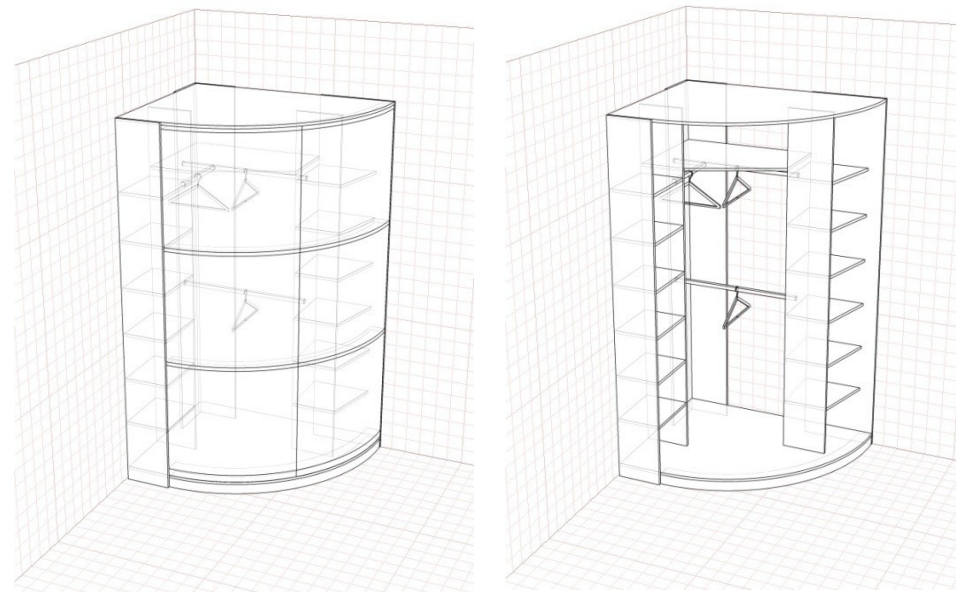

MTS (050) 136-83-88
Life (063) 192-70-00

Email:
1368388@mail.ru
ve239010@gmail.com

www.instagram.com/denisov_denis_v/
www.facebook.com/Radiusnavasistema/
www.youtube.com/c/DommebelKievUa

Радиусный шкаф купе выпуклый на две двери

	двери		высота	МДФ / ДСП	Стекло
Выпуклый	2	1100*1100	2500	31800	34500
			2650		

Радиусный шкаф купе выпуклый на две двери

	двери		высота	МДФ / ДСП	Стекло
Выпуклый	2	1100*1400	2500	33500	36200
			2650		

ДСП 18 мм. Цвет :

Радиусный шкаф купе вогнутый на две двери

	двери		высота	МДФ / ДСП	Стекло
Выпуклый	2	1400*1400	2500	31800	34500
			2650		

Радиальный шкаф купе на три двери

	двери		высота	МДФ / ДСП	Стекло
Выпуклый	2	1500*1500	2500	33500	36200
			2650		

Раздвижная радиусная система на две двери

	двери		высота	МДФ / ДСП	Стекло
Выпуклый	2	1100*1100	2500		
			2650		

Радиальный шкаф купе на три двери

	двери		высота	МДФ / ДСП	Стекло
Вогнутый	2	1100*1100	2500		
			2650		