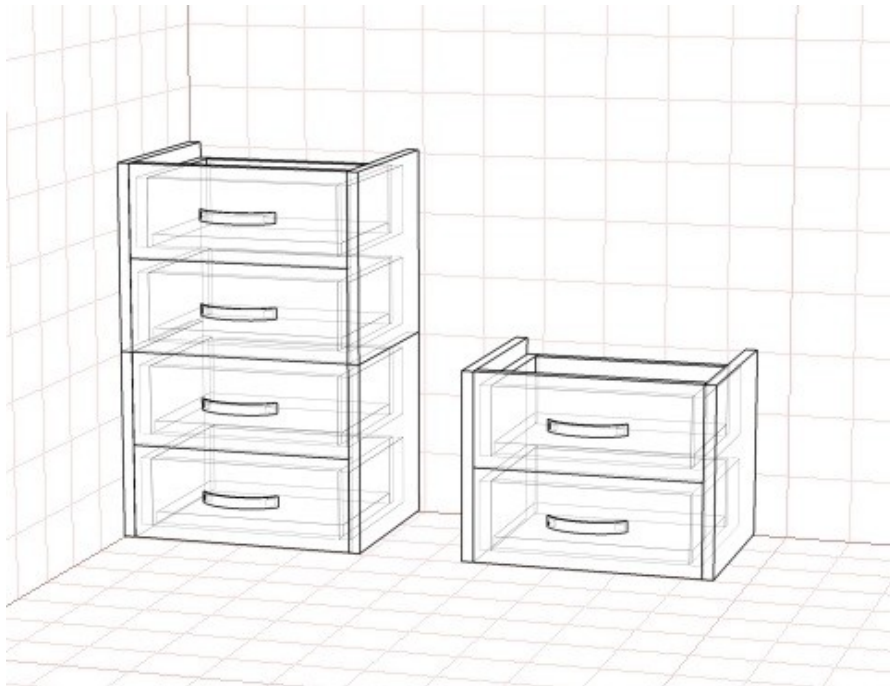

Профиль алюминиевый. Цвет :

<http://radius.dommebel.kiev.ua/>

MTS (050) 136-83-88

Life (063) 192-70-00

Email:

1368388@mail.ru

ve239010@gmail.com

www.instagram.com/denisov_denis_v/

www.facebook.com/Radiusnayasistema/

www.youtube.com/c/DommebelKievUa

	двери		высота		грн.
Ящики	2				800
	4				1600

	двери		высота		грн.
Ящики	2				800
	4				1600